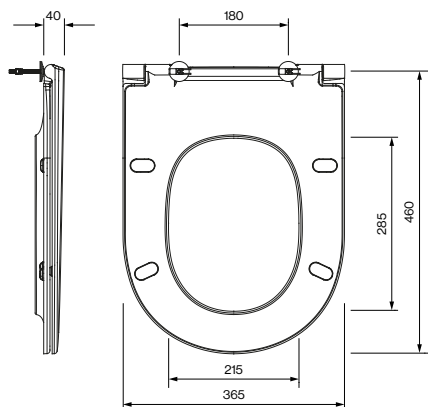

## PRODUKT DETAILS

Abmessung / Gewicht	465 x 365 x 40 mm / 2.8 kg
Ausführung	Absenkautomatik, leicht abnehmbar
Material	Duroplast, Edelstahlscharniere
Farbe	Weiss
Montagematerial	Inklusive

## AUSSCHREIBUNGSTEXT

AURA WC-Sitz mit Deckel und Absenkautomatik, aus Duroplast mit antibakterieller Beschichtung, leicht abnehmbar. Verdeckte Scharniere aus Edelstahl. Abmessungen (LxBxH) 465x365x40 mm. Weiss. Best. Nr. S01.0300.04.04