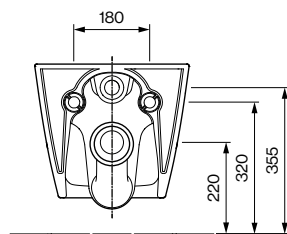

GRACE

WAND-WC HYBRID T02.0554.00.04

PRODUKT DETAILS

Abmessung / Gewicht	540 x 365 x 352 mm / 27.8 kg
Ausführung	Tiefspüler
Abgang	Waagrecht
Spülmenge	6 / 3 Liter
Farbe	Weiss
Lieferumfang	Keramik inkl. Befestigung für Wand-WC

ZUBEHÖR

WC-Sitz mit Deckel und Absenkautomatik, aus Duroplast mit antibakterieller Wirkung, leicht abnehmbar. Scharniere aus Edelstahl. Weiss

URBAN
Best. Nr. S01.0100.04.04

EPIC
Best. Nr. S01.0200.04.04

AURA
Best. Nr. S01.0300.04.04

AUSSCHREIBUNGSTEXT

AXENT Grace Wand-WC Hybrid, Design AXENT. Tiefspüler, geschlossene Form, wandhängend. Für UP-Spülkästen. Schüssel hinten spülrandfrei und vorne spülrandlos mit AXENT.Infinity Spültechnik. Verdeckte Befestigung. WC-Keramik mit einer antibakteriellen Keramik-Glasur und schmutzabweisender Beschichtung AXENT Easy Clean. Abmessungen (LxBxH) 540x365x352 mm. Weiss.
Best. Nr. T02.0554.00.04