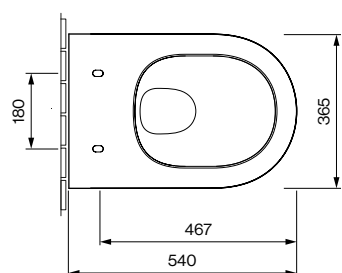

GRACE

WAND-WC HYBRID T02.0554.00.04

PRODUKT DETAILS

Abmessung / Gewicht	540 x 365 x 352 mm / 27.8 kg
Ausführung	Tiefspüler
Abgang	Waagrecht
Spülmenge	6 / 3 Liter
Farbe	Weiss
Lieferumfang	Keramik inkl. Befestigung für Wand-WC

AUSSCHREIBUNGSTEXT

AXENT Grace Wand-WC Hybrid, Design AXENT. Tiefspüler, geschlossene Form, wandhängend. Für UP-Spülkästen. Schüssel hinten spülrandfrei und vorne spülrandlos mit AXENT.Infinity Spültechnik. Verdeckte Befestigung. WC-Keramik mit einer antibakteriellen Keramik-Glasur und schmutzabweisender Beschichtung AXENT Easy Clean. Abmessungen (LxBxH) 540x365x352 mm. Weiss.
Best. Nr. T02.0554.00.04