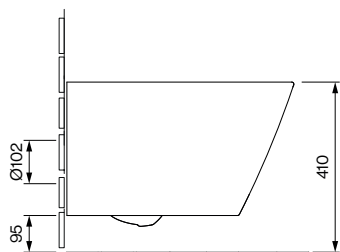

# GRACE

**WAND-WC HYBRID** T02.0554.00.04

## PRODUKT DETAILS

Abmessung / Gewicht	540 x 365 x 352 mm / 27.8 kg
Ausführung	Tiefspüler
Abgang	Waagrecht
Spülmenge	6 / 3 Liter
Farbe	Weiss
Lieferumfang	Keramik inkl. Befestigung für Wand-WC

## AUSSCHREIBUNGSTEXT

AXENT Grace Wand-WC Hybrid, Design AXENT. Tiefspüler, geschlossene Form, wandhängend. Für UP-Spülkästen. Schüssel hinten spülrandfrei und vorne spülrandlos mit AXENT.Infinity Spültechnik. Verdeckte Befestigung. WC-Keramik mit einer antibakteriellen Keramik-Glasur und schmutzabweisender Beschichtung AXENT Easy Clean. Abmessungen (LxBxH) 540x365x352 mm. Weiss.