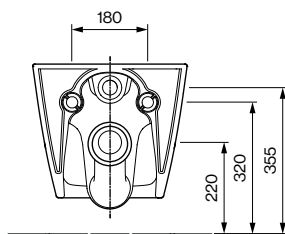

# GRACE

**WAND-WC HYBRID** T02.0554.00.04

## PRODUKT DETAILS

Abmessung / Gewicht	540 x 365 x 352 mm / 27.8 kg
Ausführung	Tiefspüler
Abgang	Waagrecht
Spülmenge	6 / 3 Liter
Farbe	Weiss
Lieferumfang	Keramik inkl. Befestigung für Wand-WC

## AUSSCHREIBUNGSTEXT

AXENT Grace Wand-WC Hybrid, Design AXENT. Tiefspüler, geschlossene Form, wandhängend. Für UP-Spülkästen. Schüssel hinten spülrandfrei und vorne spülrandlos mit AXENT.Infinity Spültechnik. Verdeckte Befestigung. WC-Keramik mit einer antibakteriellen Keramik-Glasur und schmutzabweisender Beschichtung AXENT Easy Clean. Abmessungen (LxBxH) 540x365x352 mm. Weiss.