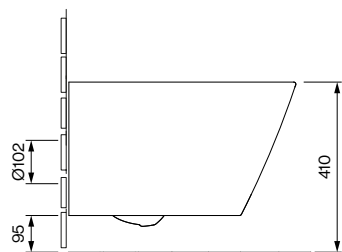

GRACE

WAND-WC HYBRID T02.0554.00.04

PRODUKT DETAILS

Abmessung / Gewicht	540 x 365 x 352 mm / 27.8 kg
Ausführung	Tiefspüler
Abgang	Waagrecht
Spülmenge	6 / 3 Liter
Farbe	Weiss
Lieferumfang	Keramik inkl. Befestigung für Wand-WC

ZUBEHÖR

WC-Sitz mit Deckel und Absenkautomatik, aus Duroplast mit antibakterieller Wirkung, leicht abnehmbar. Scharniere aus Edelstahl. Weiss

URBAN
Best. Nr. S01.0100.04.04

EPIC
Best. Nr. S01.0200.04.04

AURA
Best. Nr. S01.0300.04.04

AUSSCHREIBUNGSTEXT

AXENT Grace Wand-WC Hybrid, Design AXENT. Tiefspüler, geschlossene Form, wandhängend. Für UP-Spülkästen. Schüssel hinten spülrandfrei und vorne spülrandlos mit AXENT.Infinity Spültechnik. Verdeckte Befestigung. WC-Keramik mit einer antibakteriellen Keramik-Glasur und schmutzabweisender Beschichtung AXENT Easy Clean. Abmessungen (LxBxH) 540x365x352 mm. Weiss.
Best. Nr. T02.0554.00.04