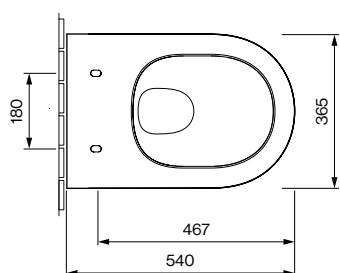

# GRACE

**WAND-WC HYBRID** T02.0554.00.04

## PRODUKT DETAILS

Abmessung / Gewicht	540 x 365 x 352 mm / 27.8 kg
Ausführung	Tiefspüler
Abgang	Waagrecht
Spülmenge	6 / 3 Liter
Farbe	Weiss
Lieferumfang	Keramik inkl. Befestigung für Wand-WC

## AUSSCHREIBUNGSTEXT

AXENT Grace Wand-WC Hybrid, Design AXENT. Tiefspüler, geschlossene Form, wandhängend. Für UP-Spülkästen. Schüssel hinten spülrandfrei und vorne spülrandlos mit AXENT.Infinity Spültechnik. Verdeckte Befestigung. WC-Keramik mit einer antibakteriellen Keramik-Glasur und schmutzabweisender Beschichtung AXENT Easy Clean. Abmessungen (LxBxH) 540x365x352 mm. Weiss.