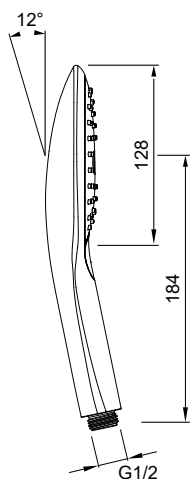

# PRIMUS S125 - 3JET

**HANDBRAUSE** F41.120x.0xx0.2

Rain

Easy Clean

Whirl Rain

Switch

Hybrid Rain

## EIGENSCHAFTEN

Brausekopfgrösse 128 mm, soft edge  
Komfortable Strahlartenumstellung durch Switch-Taste  
Strahlart: Rain, Whirl Rain, Hybrid Rain  
EasyClean Antikalk-System

Maximale Durchflussmenge bei 3 bar: 11 l/min  
Ausspülbare Schmutzfängsieb  
Anschlussgewinde G ½

## VARIANTE

Oberfläche chrom - weiss matt	F41.1201.0550.2
Oberfläche chrom - schwarz matt	F41.1201.0660.2
Oberfläche weiss matt - weiss matt	F41.1205.0550.2
Oberfläche schwarz matt - schwarz matt	F41.1206.0660.2

## AUSSCHREIBUNGSTEXT

AXENT.Primus S125 Handbrause mit 3 Strahlarten, Brausekopfgrösse 128 mm, soft edge. Komfortable Strahlartenumstellung durch Switch-Taste, Strahlart: Rain, Whirl Rain, Hybrid Rain, mit EasyClean Antikalk-System, Anschlussgewinde G ½, Farbe chrom-weiss matt. Best. Nr. F41.1201.0550.2