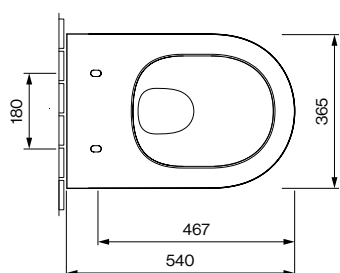

OASIS

WAND-WC HYBRID T01.0554.00.04

PRODUKT DETAILS

Abmessung / Gewicht	365 x 540 x 352 mm / 27,8 kg
Ausführung	Tiefspüler
Abgang	Waagrecht
Spülmenge	6 / 3 Liter
Farbe	Weiss
Lieferumfang	Keramik inkl. Befestigung für Wand-WC

ZUBEHÖR

WC-Sitze, leicht abnehmbar mit Absenkautomatik sowie mit antibakterieller Beschichtung und Edelstahlscharnieren. Weiss.

AUSSCHREIBUNGSTEXT

AXENT OASIS Wand-WC Hybrid, Design AXENT. Tiefspüler, geschlossene Form, wandhängend. Für UP-Spülkästen. Schüssel hinten spülrandfrei und vorne spülrandlos mit AXENT.Infinity Spültechnik. Verdeckte Befestigung. WC-Keramik mit einer antibakteriellen Keramik-Glasur und schmutzabweisender Beschichtung AXENT Easy-clean. Abmessungen (BxTxH) 365x540x352 mm. Weiss. Best. Nr. T01.0554.00.04