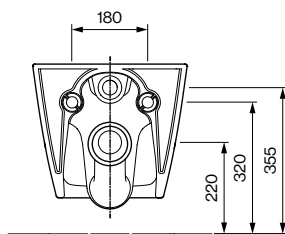

OASIS

WAND-WC HYBRID T01.0554.00.04

PRODUKT DETAILS

Abmessung / Gewicht	365 x 540 x 352 mm / 27,8 kg
Ausführung	Tiefspüler
Abgang	Waagrecht
Spülmenge	6 / 3 Liter
Farbe	Weiss
Lieferumfang	Keramik inkl. Befestigung für Wand-WC

ZUBEHÖR

WC-Sitze, leicht abnehmbar mit Absenkautomatik sowie mit antibakterieller Beschichtung und Edelstahlscharnieren. Weiss.

AUSSCHREIBUNGSTEXT

AXENT OASIS Wand-WC Hybrid, Design AXENT. Tiefspüler, geschlossene Form, wandhängend. Für UP-Spülkästen. Schüssel hinten spülrandfrei und vorne spülrandlos mit AXENT.Infinity Spültechnik. Verdeckte Befestigung. WC-Keramik mit einer antibakteriellen Keramik-Glasur und schmutzabweisender Beschichtung AXENT Easy-clean. Abmessungen (BxTxH) 365x540x352 mm. Weiss. Best. Nr. T01.0554.00.04