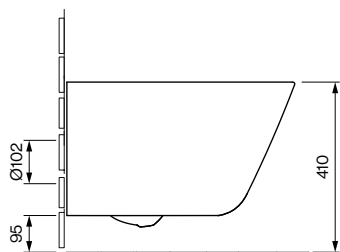

OASIS

WAND-WC HYBRID T01.0554.00.04

PRODUKT DETAILS

Abmessung / Gewicht	365 x 540 x 352 mm / 27,8 kg
Ausführung	Tiefspüler
Abgang	Waagrecht
Spülmenge	6 / 3 Liter
Farbe	Weiss
Lieferumfang	Keramik inkl. Befestigung für Wand-WC

ZUBEHÖR

WC-Sitze, leicht abnehmbar mit Absenkautomatik sowie mit antibakterieller Beschichtung und Edelstahlscharnieren. Weiss.

AUSSCHREIBUNGSTEXT

AXENT OASIS Wand-WC Hybrid, Design AXENT. Tiefspüler, geschlossene Form, wandhängend. Für UP-Spülkästen. Schüssel hinten spülrandfrei und vorne spülrandlos mit AXENT.Infinity Spültechnik. Verdeckte Befestigung. WC-Keramik mit einer antibakteriellen Keramik-Glasur und schmutzabweisender Beschichtung AXENT Easy-clean. Abmessungen (BxTxH) 365x540x352 mm. Weiss. Best. Nr. T01.0554.00.04