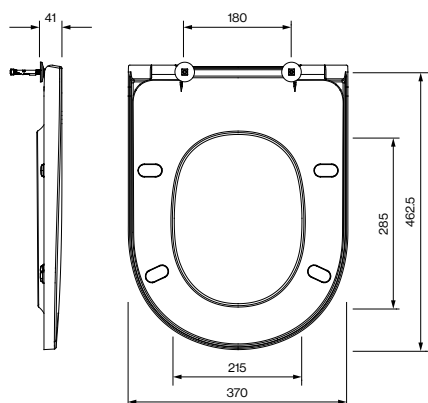

EPIC

WC-SITZ SLOW CLOSE S01.0200.04.04

PRODUKT DETAILS

Abmessung / Gewicht	467 x 370 x 41 mm / 2.8 kg
Ausführung	Absenkautomatik, leicht abnehmbar
Material	Duroplast, Edelstahlscharniere
Farbe	Weiss
Montagematerial	Inklusive

AUSSCHREIBUNGSTEXT

Epic WC-Sitz mit Deckel und Absenkautomatik, aus Duroplast mit antibakterieller Beschichtung, leicht abnehmbar. Verdeckte Scharniere aus Edelstahl. Abmessungen (LxBxH) 467x370x41 mm. Weiss. Best. Nr. S01.0300.04.04