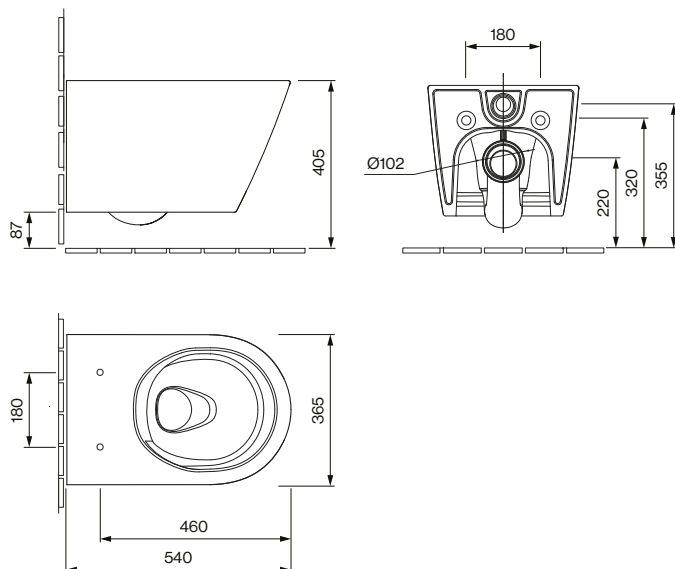

GRACE

WAND-WC SPÜLRANDFREI W50.0554.0001.0

PRODUKT DETAILS

Abmessung / Gewicht	540 x 365 x 345 mm / 30.0 kg
Ausführung	Tiefspüler
Abgang	Waagrecht
Spülmenge	6 / 3 Liter
Farbe	Weiss
Lieferumfang	Keramik inkl. Befestigung für Wand-WC

ZUBEHÖR

WC-Sitz mit Deckel und Absenkautomatik, aus Duroplast mit antibakterieller Wirkung, leicht abnehmbar. Scharniere aus Edelstahl. Weiss

AUSSCHREIBUNGSTEXT

AXENT GRACE Wand-WC spülrandfrei, Design by Matteo Thun & Antonio Rodriguez. Tiefspüler, geschlossene Form, wandhängend. Für UP-Spülkästen. Spülrandfreie WC-Keramik mit AXENT.Infinity Spültechnik. Verdeckte Befestigung. WC-Keramik mit einer antibakteriellen Keramik-Glasur und schmutzabweisender Beschichtung AXENT Easy Clean. Abmessungen (BxTxH) 540x365x345 mm. Weiss. Best. Nr. W50.0554.0001.0