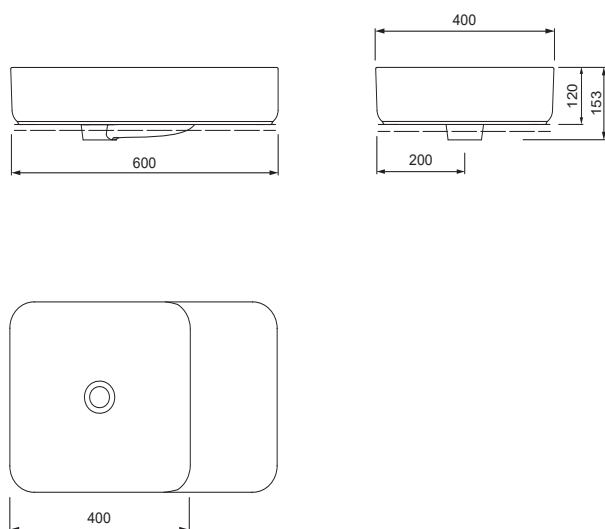

GRACE

AUFSATZBECKEN L50.0260.0001.1**PRODUKT DETAILS**

Abmessungen / Gewicht	600 x 400 mm / 15,9 kg
Montage	Konsole oder Badmöbel
Ausführung	Ohne Hahnloch
Material	Mit easy-clean Oberfläche
Überlauf	Mit Überlauf inklusive Clip
Lieferumfang	Keramik inkl. Montagematerial

AUSSCHREIBUNGSTEXT

AXENT Grace Aufsatzbecken. Design by Matteo Thun & Antonio Rodriguez. Sanitärkeramik ohne Hahnloch. Mit Überlauf, inklusiv Clip. Rechteckige Beckenform mit Ablagefläche rechts. AXENT easy-clean Oberfläche. Abmessungen (BxTxH) 600x400x153 mm. Weiss. Best. Nr. L50.0260.0001.1