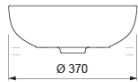

AXENT.ONE C

AUFSATZBECKEN

L31.0537.0001.0

**PRODUKT DETAILS**

Designer	Matteo Thun & Antonio Rodriguez
Material	Keramik mit Easy Clean Oberfläche
Farbe	Weiss
Ausführung	ohne Überlauf ohne Hahnlochbank
Montage	Aufsatz
Abmessung / Gewicht	Ø 370 mm / 6.5 kg
Überlaufklasse	CL 00
Lieferumfang	inkl. Befestigungsmaterial

EIGENSCHAFTEN

- Runde Beckenform

AUSSCHREIBUNGSTEXT

AXENT.ONE C AUFSATZBECKEN, designed by Matteo Thun & Antonio Rodriguez, ohne Überlauf, ohne Hahnlochbank, Aufsatz, Keramik mit Easy Clean Oberfläche, Runde Beckenform
Abmessungen (LxBxH): 370x370x133mm, Weiss, Best. Nr. L31.0537.0001.0