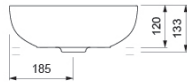

AXENT.ONE C

AUFSATZBECKEN

L31.0537.0001.0

**PRODUKT DETAILS**

Designer	Matteo Thun & Antonio Rodriguez
Material	Keramik mit Easy Clean Oberfläche
Farbe	Weiss
Ausführung	ohne Überlauf ohne Hahnlochbank
Montage	Aufsatz
Abmessung / Gewicht	Ø 370 mm / 6.5 kg
Überlaufklasse	CL 00
Lieferumfang	inkl. Befestigungsmaterial

EIGENSCHAFTEN

- Runde Beckenform

AUSSCHREIBUNGSTEXT

AXENT.ONE C AUFSATZBECKEN, designed by Matteo Thun & Antonio Rodriguez, ohne Überlauf, ohne Hahnlochbank, Aufsatz, Keramik mit Easy Clean Oberfläche, Runde Beckenform
Abmessungen (LxBxH): 370x370x133mm, Weiss, Best. Nr. L31.0537.0001.0