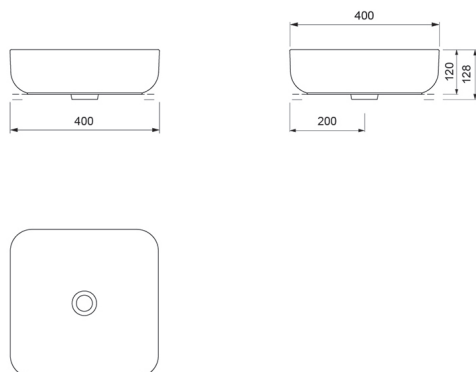

AXENT GRACE

OPZETKOM

L50.0540.0001.1

**PRODUCTGEGEVENS**

Designer	Matteo Thun & Antonio Rodriguez
Materiaal	Keramik met Easy Clean-oppervlak
Kleur	Wit
Uitvoering	zonder overloop zonder kraanplateau
Montage	Opzetkom
Afmetingen / Gewicht	400×400×120 / 8,2 kg
Overloopklasse	CL 00
Leveringsomvang:	incl. bevestigingsmateriaal

EIGENSCHAPPEN

Vierkante vorm

UITGESCHREVEN TEKST

AXENT GRACE kom opzetmodel. Design Matteo Thun & Antonio Rodriguez.

Sanitair keramiek zonder overloop, zonder kraangat. AXENT easy-clean oppervlak. Vierkante komvorm.

Afmetingen (lxbxh) 400×400×120 mm. Wit. Best. nr. L50.0540.0001.1