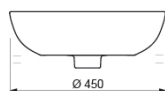

AXENT.ONE C

OPZETWASKOM

L31.0545.0011.0

**PRODUCTGEGEVENS**

Designer	Matteo Thun & Antonio Rodriguez
Materiaal	Keramik met Easy Clean-oppervlak
Kleur	Wit
Uitvoering	met overloop met kraangat
Montage	Opzetkom, Console of badmeubel
Afmetingen / Gewicht	450 x 450 mm / 11,5 kg
Overloopklasse	CL 15
Leveringsomvang:	incl. bevestigingsmateriaal, overloopkap chroom

Afmetingen (lxbxh) 450x450x162 mm. Wit. Best. nr. L31.0545.0011.0