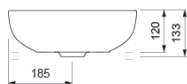

# AXENT.ONE C

**OPZETWASKOM**

L31.0537.0001.0

**PRODUCTGEGEVENS**

Designer	Matteo Thun & Antonio Rodriguez
Materiaal	Keramik met Easy Clean-oppervlak
Kleur	Wit
Uitvoering	zonder overloop zonder kraanplateau
Montage	Opzetkom, Console of badmeubel
Afmetingen / Gewicht	Ø 370 mm / 7,6 kg
Overloopklasse	CL 00
Leveringsomvang:	incl. bevestigingsmateriaal

Afmetingen (lxbxh) 370×370×133 mm. Wit. Best. nr. L31.0537.0001.0