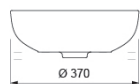

# AXENT.ONE C

**OPZETWASKOM**

L31.0537.0001.0

**PRODUCTGEGEVENS**

Designer	Matteo Thun & Antonio Rodriguez
Materiaal	Keramik met Easy Clean-oppervlak
Kleur	Wit
Uitvoering	zonder overloop zonder kraanplateau
Montage	Opzetkom, Console of badmeubel
Afmetingen / Gewicht	Ø 370 mm / 7,6 kg
Overloopklasse	CL 00
Leveringsomvang:	incl. bevestigingsmateriaal

Afmetingen (lxbxh) 370×370×133 mm. Wit. Best. nr. L31.0537.0001.0