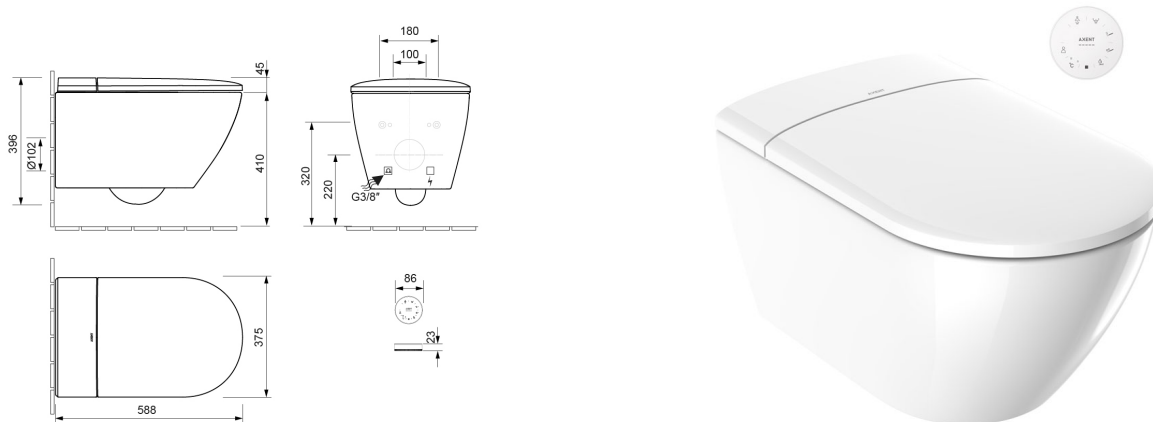

AXENT.ZERO

DUSCH-WC, WAND-HÄNGEND

E40.0500.0001.9

PRODUKT DETAILS

Designer	Matteo Thun & Antonio Rodriguez
Material	Keramik mit Easy Clean Oberfläche
Farbe	Weiss
Ausführung	Tiefspüler spülrandfrei
Montage	Wand-hängend
Abmessung / Gewicht	588 x 375 x 396 mm / 31.0 kg
Spülmenge	6/3 Liter
Leistungsaufnahme / Nennspannung	1420W / 230V - 50Hz
Betriebsdruck min./max.	0.07 / 0.75 MPa
Lieferumfang	inkl. Befestigungsmaterial, Schallschutz-Set, Zu- und Ablaufrohr

EIGENSCHAFTEN

- Gesäss-Dusche
- Lady-Dusche
- Duschwassertemperatur regulierbar
- Duschstrahlstärke regulierbar
- Duschstab-Position justierbar
- Oszillierender Duschstrahl
- Pulsierender Duschstrahl
- Oszillierender/pulsierender Duschstrahl
- Sitzheizung
- Sitzheizungstemperatur einstellbar
- Benutzererkennung via Sitz
- Dezentales LED-Nachtlicht
- Entkalkungsprogramm - Hinweis Entkalkungszyklus
- Fernbedienung
- Fünf programmierbare Benutzerprofile
- App-Anbindung
- Sitz und Deckel mit Absenkautomatik
- Geräuscharme AXENT.Infinity Toilettenspülung
- Sanitärkeramik mit verdeckter Befestigung
- Starke Ablaufleistung

AUSSCHREIBUNGSTEXT

AXENT.ZERO DUSCH-WC, WAND-HÄNGEND, designed by Matteo Thun & Antonio Rodriguez, Tiefspüler spülrandfrei, Wand-hängend, Keramik mit Easy Clean Oberfläche, Gesäss-Dusche, Lady-Dusche, Duschwassertemperatur regulierbar, Duschstrahlstärke regulierbar, Duschstab-Position justierbar, Oszillierender Duschstrahl, Pulsierender Duschstrahl, Oszillierender/pulsierender Duschstrahl, Sitzheizung, Sitzheizungstemperatur einstellbar, Benutzererkennung via Sitz, Dezentales LED-Nachtlicht, Entkalkungsprogramm - Hinweis Entkalkungszyklus, Fernbedienung, Fünf programmierbare Benutzerprofile, App-Anbindung, Sitz und Deckel mit Absenkautomatik, Geräuscharme AXENT.Infinity Toilettenspülung, Sanitärkeramik mit verdeckter Befestigung, Starke Ablaufleistung
 Abmessungen (LxBxH): 588x375x396mm, Weiss, Best. Nr. E40.0500.0001.9