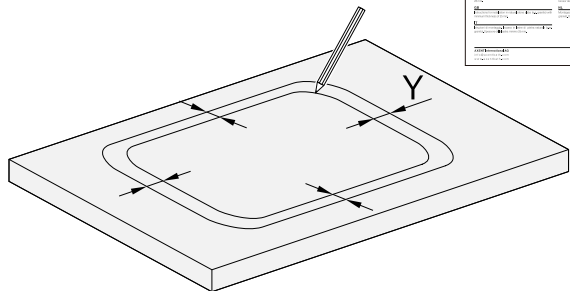

	A	B	C	D	K	G	F	Y
L60.1158.000X.0	577	406	520	352	120	188	13	43

	A	B	C	D	K	G	F	Y
L31.1159.0X01.0	590	425	530	360	210	200	15	40

DE

Montageanleitung für den Einbau in Natursteinplatten. (z.B. Granit).
Stärke der Platte: mindestens 25 mm

FR

Notice de montage pour l'encastrement dans des plans de toilette en pierre naturelle (p.ex. granit). Epaisseur du plan de toilette au moins 25 mm.

GB

Instructions for installation in natural stone slabs (e.g. granite) with minimum thickness of 25 mm.

IT

Istruzioni di montaggio. Incasso in lastre di pietra naturale (p.es. granito). Spessore della lastra: minimo 25 mm.

DA

Monteringsvejledning for montage i bordplader af sten f.eks. granit. Mindste pladetykkelse 25 mm.

ES

Instrucciones de montaje para empujar el lavabo en placas de piedra natural (p.ej. granito). Grosor de la placa: por lo menos 25 mm.

NL

Montageaanwijzing voor de inbouw in natuurstenen platen (bijv. graniet). Dikte van de plaat: tenminste 25 mm.