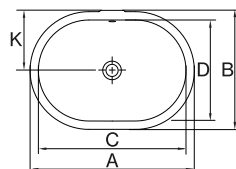

	A	B	C	D	K	G	F	Y
L62.1164.000X.0	636	386	581	332	128	177	13	45

	A	B	C	D	K	G	F	Y
L08.1150.000X.1	500	376	424	300	143	176	15	48
L08.1160.000X.1	600	380	524	305	143	176	15	48
L08.1170.000X.1	700	400	620	330	155	198	15	50

	A	C	K	G	F	Y
L09.1135.000X.0	350	275	175	173	15	49
L09.1145.000X.0	450	370	225	195	15	50

	A	B	C	D	K	G	F	Y
L10.1154.000X.0	540	380	497	328	195	203	12	42

	A	B	C	D	K	G	F	Y
L11.1134.000X.1	338	243	308	214	104	138	8	24

	A	B	C	D	K	G	F	Y
L60.1158.000X.0	577	406	520	352	120	188	13	43

	A	B	C	D	K	G	F	Y
L31.1159.0X01.0	590	425	530	360	210	200	15	40

DE

Montageanleitung für den Einbau in Natursteinplatten. (z.B. Granit).
Stärke der Platte: mindestens 25 mm