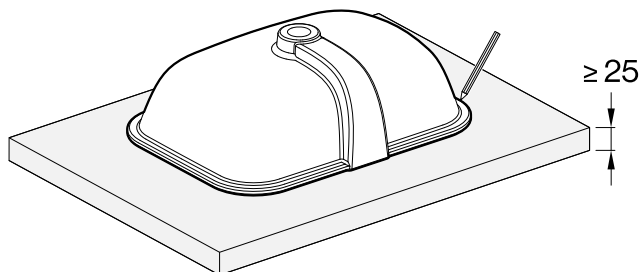

	A	B	C	D	K	G	F	Y
L60.1158.000X.0	577	406	520	352	120	188	13	43

	A	B	C	D	K	G	F	Y
L31.1159.0X01.0	590	425	530	360	210	200	15	40

DE

Montageanleitung für den Einbau in Natursteinplatten. (z.B. Granit).
Stärke der Platte: mindestens 25 mm

IT

Istruzioni di montaggio. Incasso in lastre di pietra naturale (p.es. granito). Spessore della lastra: minimo 25 mm.

DA

Monteringsvejledning for montage i bordplader af sten f.eks. granit. Mindste pladetykkelse 25 mm.

ES

Instrucciones de montaje para empujar el lavabo en placas de piedra natural (p.ej. granito). Grosor de la placa: por lo menos 25 mm.

NL

Montageaanwijzing voor de inbouw in natuurstenen platen (bijv. graniet). Dikte van de plaat: tenminste 25 mm.