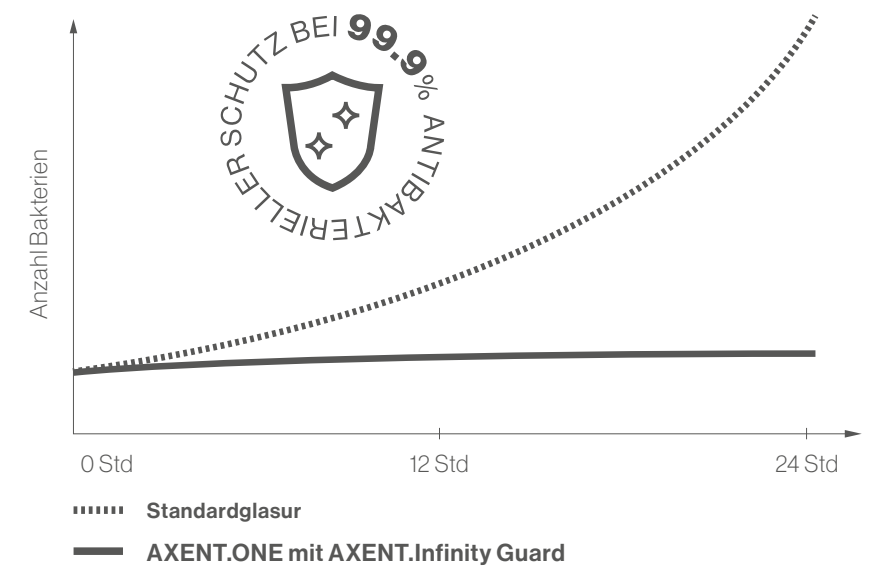

Serienmässig mit verlässlichem

SCHUTZSCHILD

Mit dem AXENT.Infinity Guard besitzt Ihre Toilette den ultimativen Schutz gegen Keime und Bakterien. Die spezielle Keramikglasur auf Basis von Silberionen reduziert das Keimwachstum auf ein absolutes Minimum. Keramik, Toilettensitz und Deckel bieten hervorragende antibakterielle Eigenschaften und senken die Keimbelastung um bis zu 99,9 Prozent. Zusätzlich ist die Keramik mit AXENT Easy Clean beschichtet – der Geheimwaffe für eine einfache Reinigung.